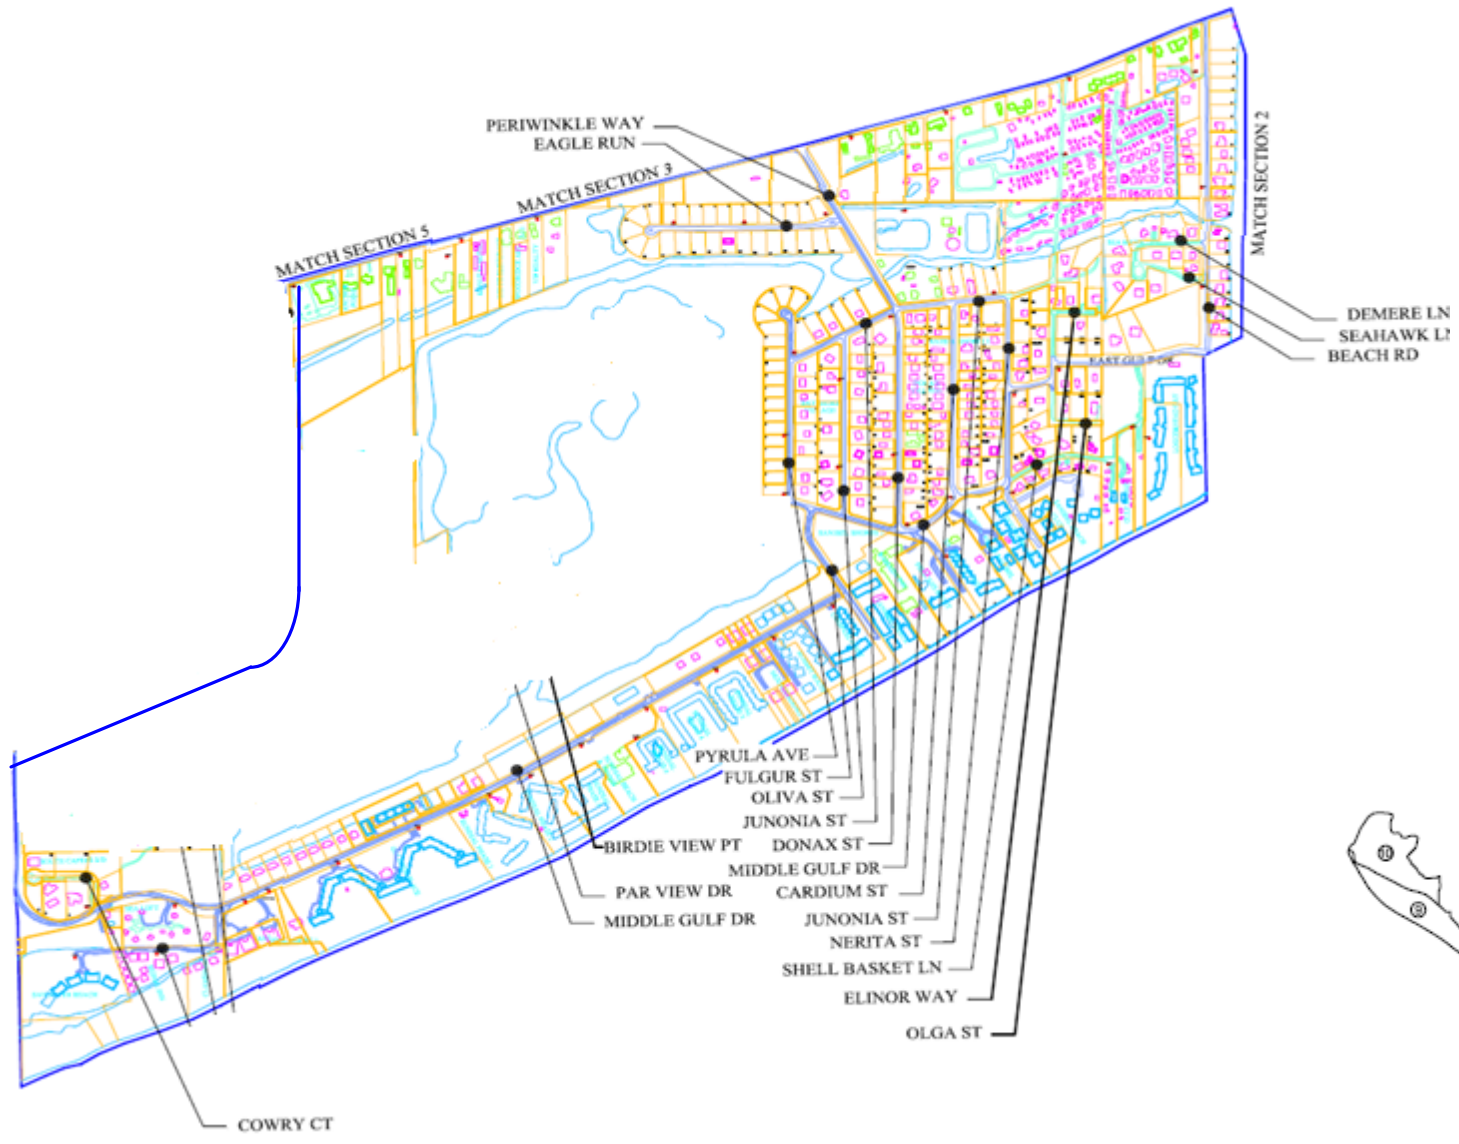

# ZONE 2b

ALBATROSS RD	3
ANGEL DR	3
BAILEY RD	3
BAY DR	3
BAY DR	3
BAYSHORE DR	3
BAYVIEW DR	3
BIRD LN	3
CAUSEWAY BLVD	3
CAUSEY CT	3
CENTER ST	3
COURT PL	3
DIXIE BEACH BLVD	3
FITZHUGH ST	3
GREENWOOD CT	3
HIBISCUS DR	3
ISABEL DR	3
JEWEL BOX DR	3
KITTIWAKE CIR	3
MAIN ST	3
MAYER RD	3
MOCKINGBIRD DR	3
PALM ST	3
PELICAN RD	3
ROYAL POINCIANA DR	3
SABAL PALM DR	3
SAN CARLOS BAY DR	3
SANDCASTLE RD	3
SANDCASTLE RD	3
SANDERLING CIR	3
SANDPIPER CIR	3
VENUS DR	3
WHISPERWOOD WY	3
WOODRING RD	3

**ZONE 3b**

# Zone 3a

ATLANTA PLAZA DR	4
BEACH RD	4
BIRD SONG PL	4
BIRD SONG PL	4
BIRDIE VIEW PT	4
CARDIUM ST	4
CASA YBEL RD	4
CHRISTINE RD	4
COWRY CT	4
DEMERE LN	4
DONAX ST	4
EAGLE RUN	4
EAST GULF DR	4
EAST LAKE RD	4
ELINOR WAY	4
ELIZABETH RD	4
FULGUR ST	4
JUNONIA ST	4
JUNONIA ST	4
LEATHER FERN PL	4
MARIAN RD	4
MIDDLE GULF DR	4
MIDDLE GULF DR	4
NERITA ST	4
OLD TRAIL RD	4
OLDE MIDDLE GULF DR	4
OLGA ST	4
OLIVA ST	4
PAR VIEW DR	4
PEACHTREE RD	4
PERIWINKLE WAY	4
PIEDMONT RD	4
PONCE DE LEON RD	4
PYRULA AVE	4
SABAL SANDS RD	4
SANDPEBBLE DR	4
SEAHAWK LN	4
SHELL BASKET LN	4
WHITEHALL ROAD	4
WINDWARD WAY	4