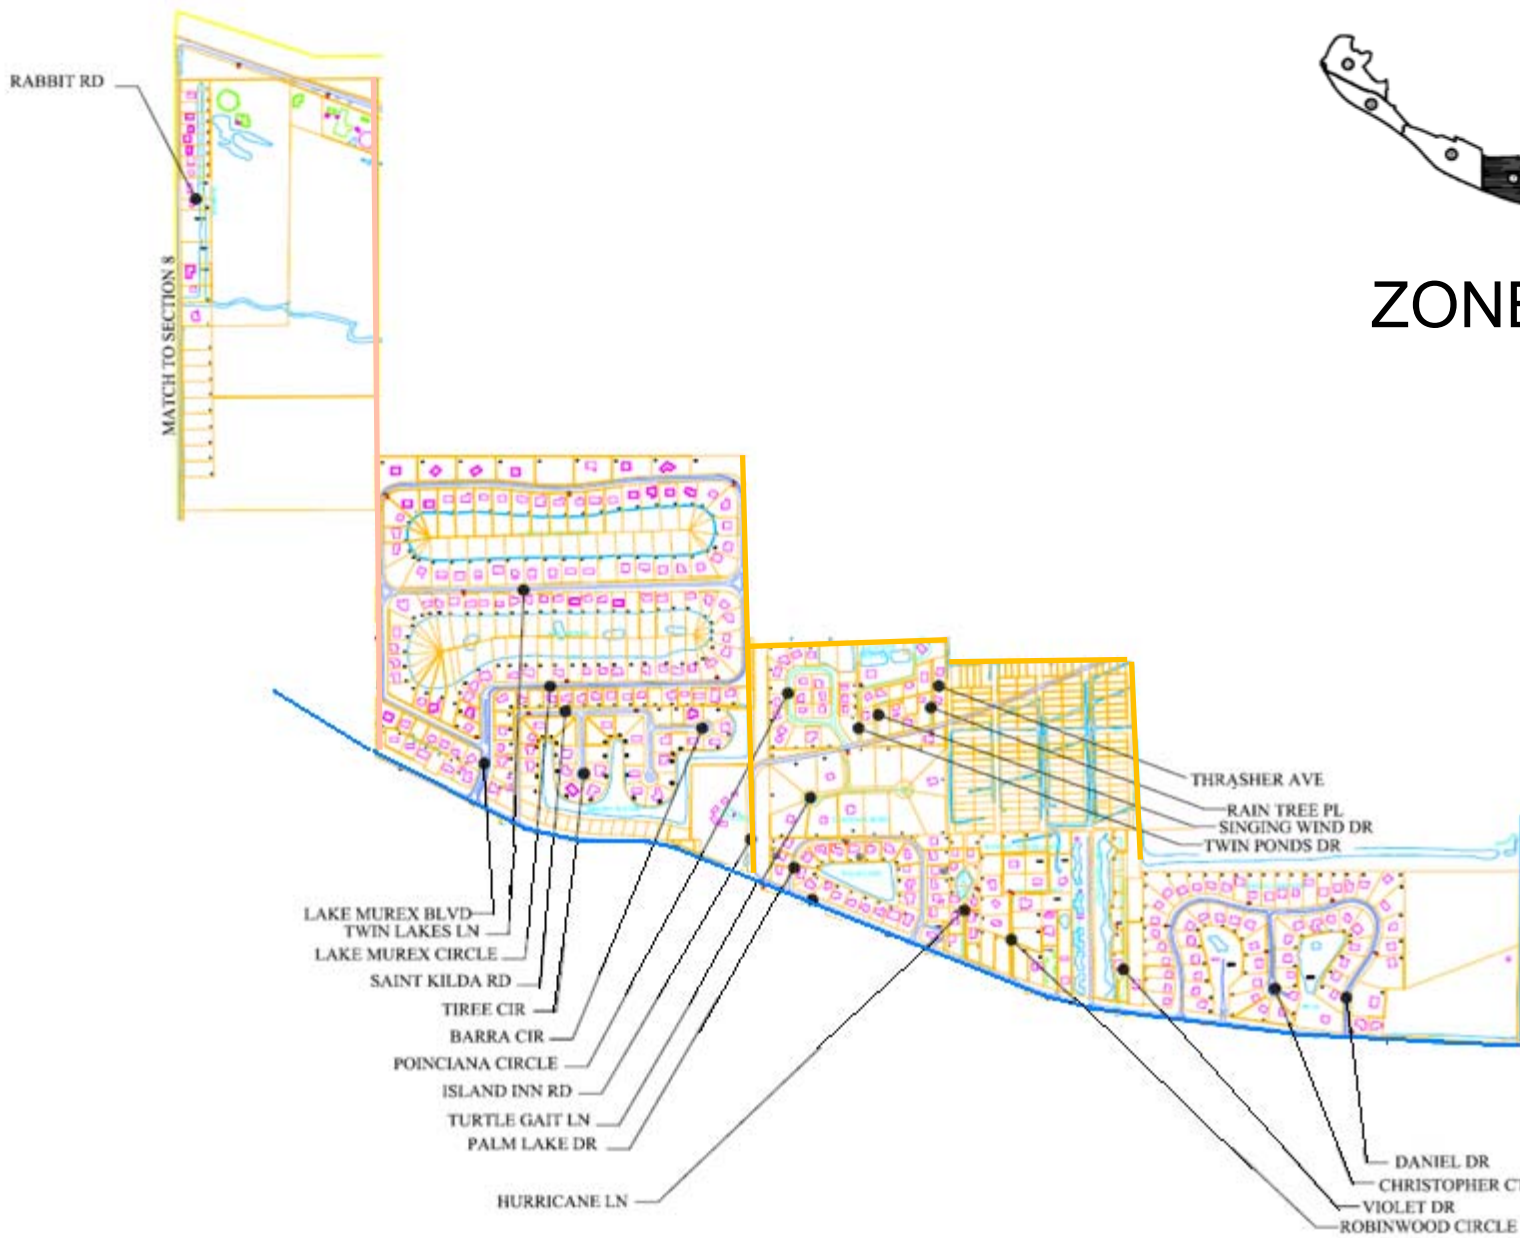

**ZONE 5**

AIRPORT WAY	6
ALGIERS LN	6
BUTTERKNIFE PL	6
CAMINO DEL MAR	6
CASA YBEL RD	6
IBIS LN	6
MARTHA'S LN	6
MERIDIAN DR	6
PERIWINKLE WY	6
PURDY DR	6
ROSEATE LN	6
SOUTHWINDS DR	6
STARFISH LN	6
SUNRISE CIRCLE	6
SUNSET CIRCLE	6
TARPON BAY RD	6
WEST GULF DR	6

# ZONE 6

BARRA CIR	7
BRUAW AVE	7
CALDWELL AVE	7
CHRISTOPHER CT	7
DANIEL DR	7
EMERSON AVE	7
GRAND CENTRAL	7
GULF DR	7
HURRICANE LN	7
ISLAND INN RD	7
LAKE MUREX BLVD	7
LAKE MUREX CIRCLE	7
LEE RD	7
OPRE AVE	7
PALM LAKE DR	7
PARK AVE	7
POINCIANA CIRCLE	7
RABBIT RD	7
RAIN TREE PL	7
ROBINWOOD CIRCLE	7
SAINT KILDA RD	7
SANIBEL BLVD	7
SANIBEL BLVD	7
SANIBEL CAPTIVA RD	7
SINGING WIND DR	7
TAMARIND RD	7
TARPON BAY RD	7
THRASHER AVE	7
TIREE CIR	7
TURTLE GAIT LN	7
TWIN LAKES LN	7
TWIN PONDS DR	7
USEPPA ROAD	7
VIOLET DR	7
WEST GULF DR	7
WILLIFORD AVE	7

# ZONE 7a