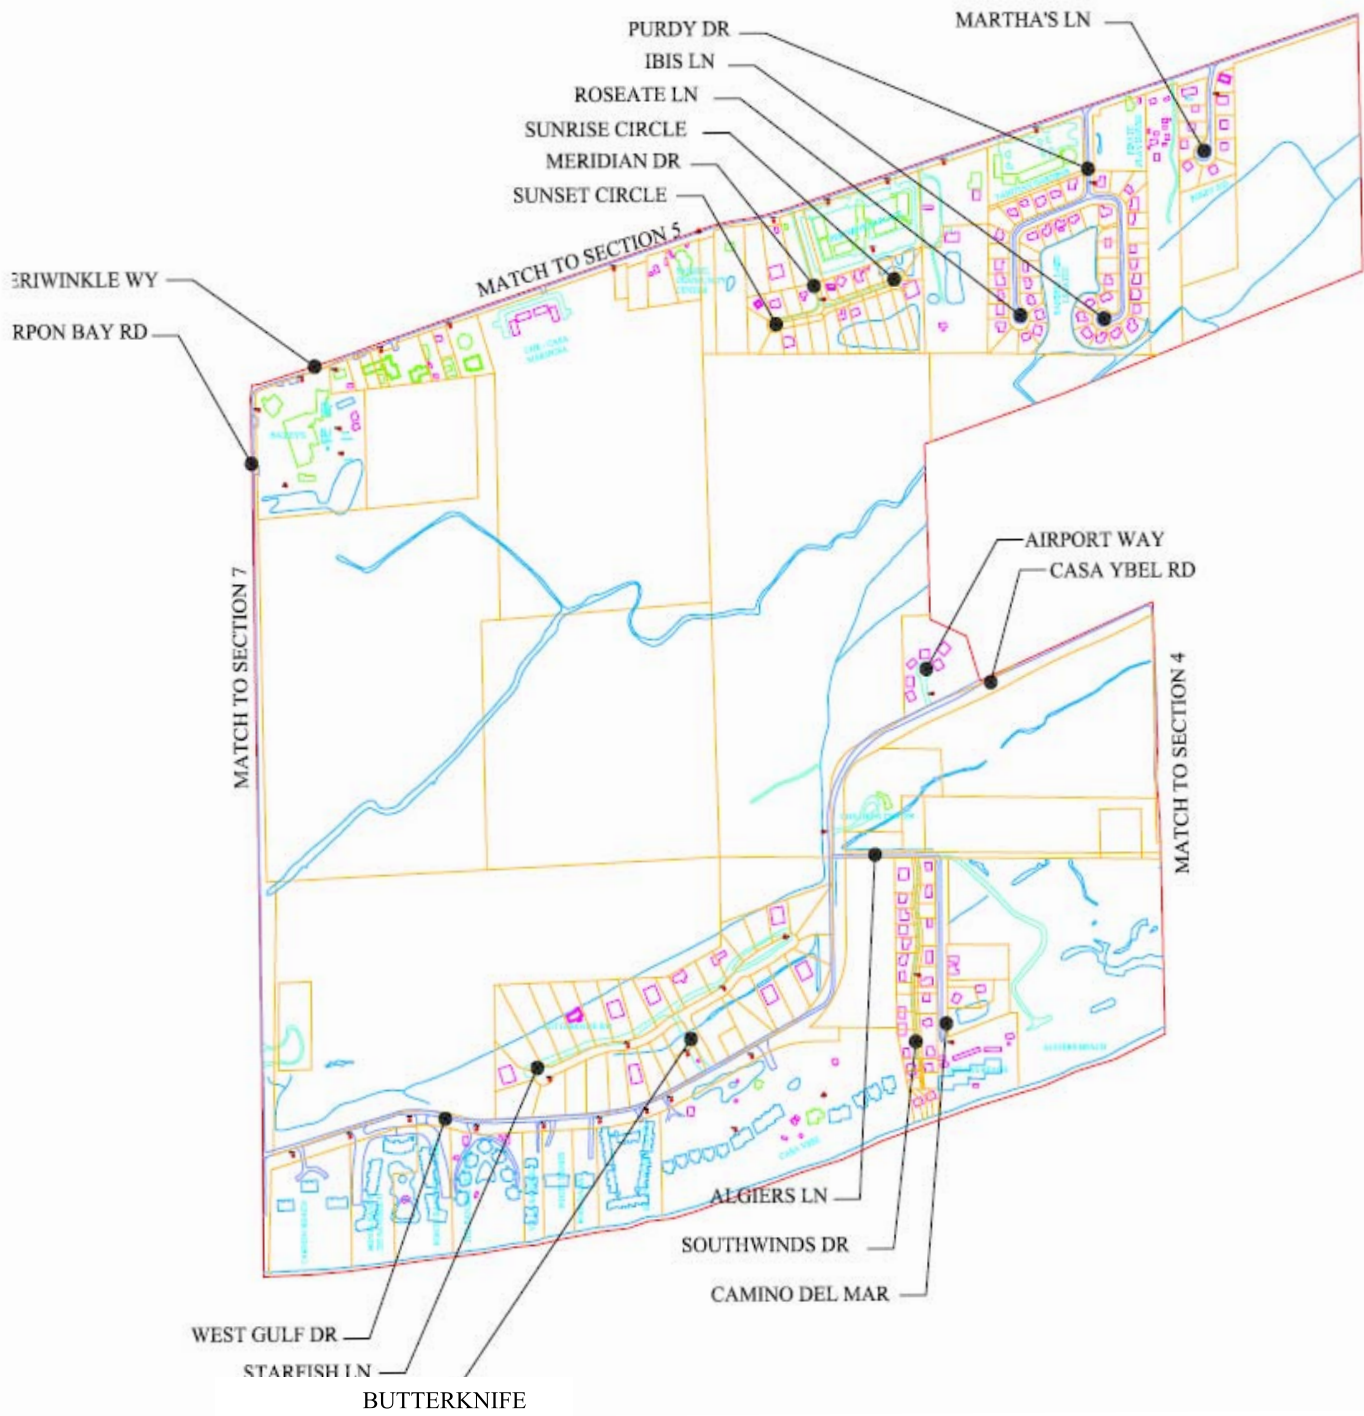

# ZONE 4b

ARDSLEY WAY	5
ARUM CT	5
BALSA CT	5
BEGONIA CT	5
BEVERLY LN	5
BUNTING LN	5
CALLA CT	5
CENTURY CT	5
COTTEN CT	5
COVENTRY CT	5
DUNLOP RD	5
EGRET CIRCLE	5
FARM TRAIL RD	5
KAVA CT	5
LIBRARY WY	5
MAHOGANY WY	5
MITZI LANE	5
MOONLITE DR	5
PALM RIDGE RD	5
PEACEFUL DR	5
PERIWINKLE WAY	5
SAGE CT	5
SERENITY LN	5
TARPON BAY RD	5
VINCA WAY	5
WAX MYRTLE WY	5
WILTON LN	5
WOOSTER LN	5
YUCCA CT	5

**ZONE 5**

AIRPORT WAY	6
ALGIERS LN	6
BUTTERKNIFE PL	6
CAMINO DEL MAR	6
CASA YBEL RD	6
IBIS LN	6
MARTHA'S LN	6
MERIDIAN DR	6
PERIWINKLE WY	6
PURDY DR	6
ROSEATE LN	6
SOUTHWINDS DR	6
STARFISH LN	6
SUNRISE CIRCLE	6
SUNSET CIRCLE	6
TARPON BAY RD	6
WEST GULF DR	6